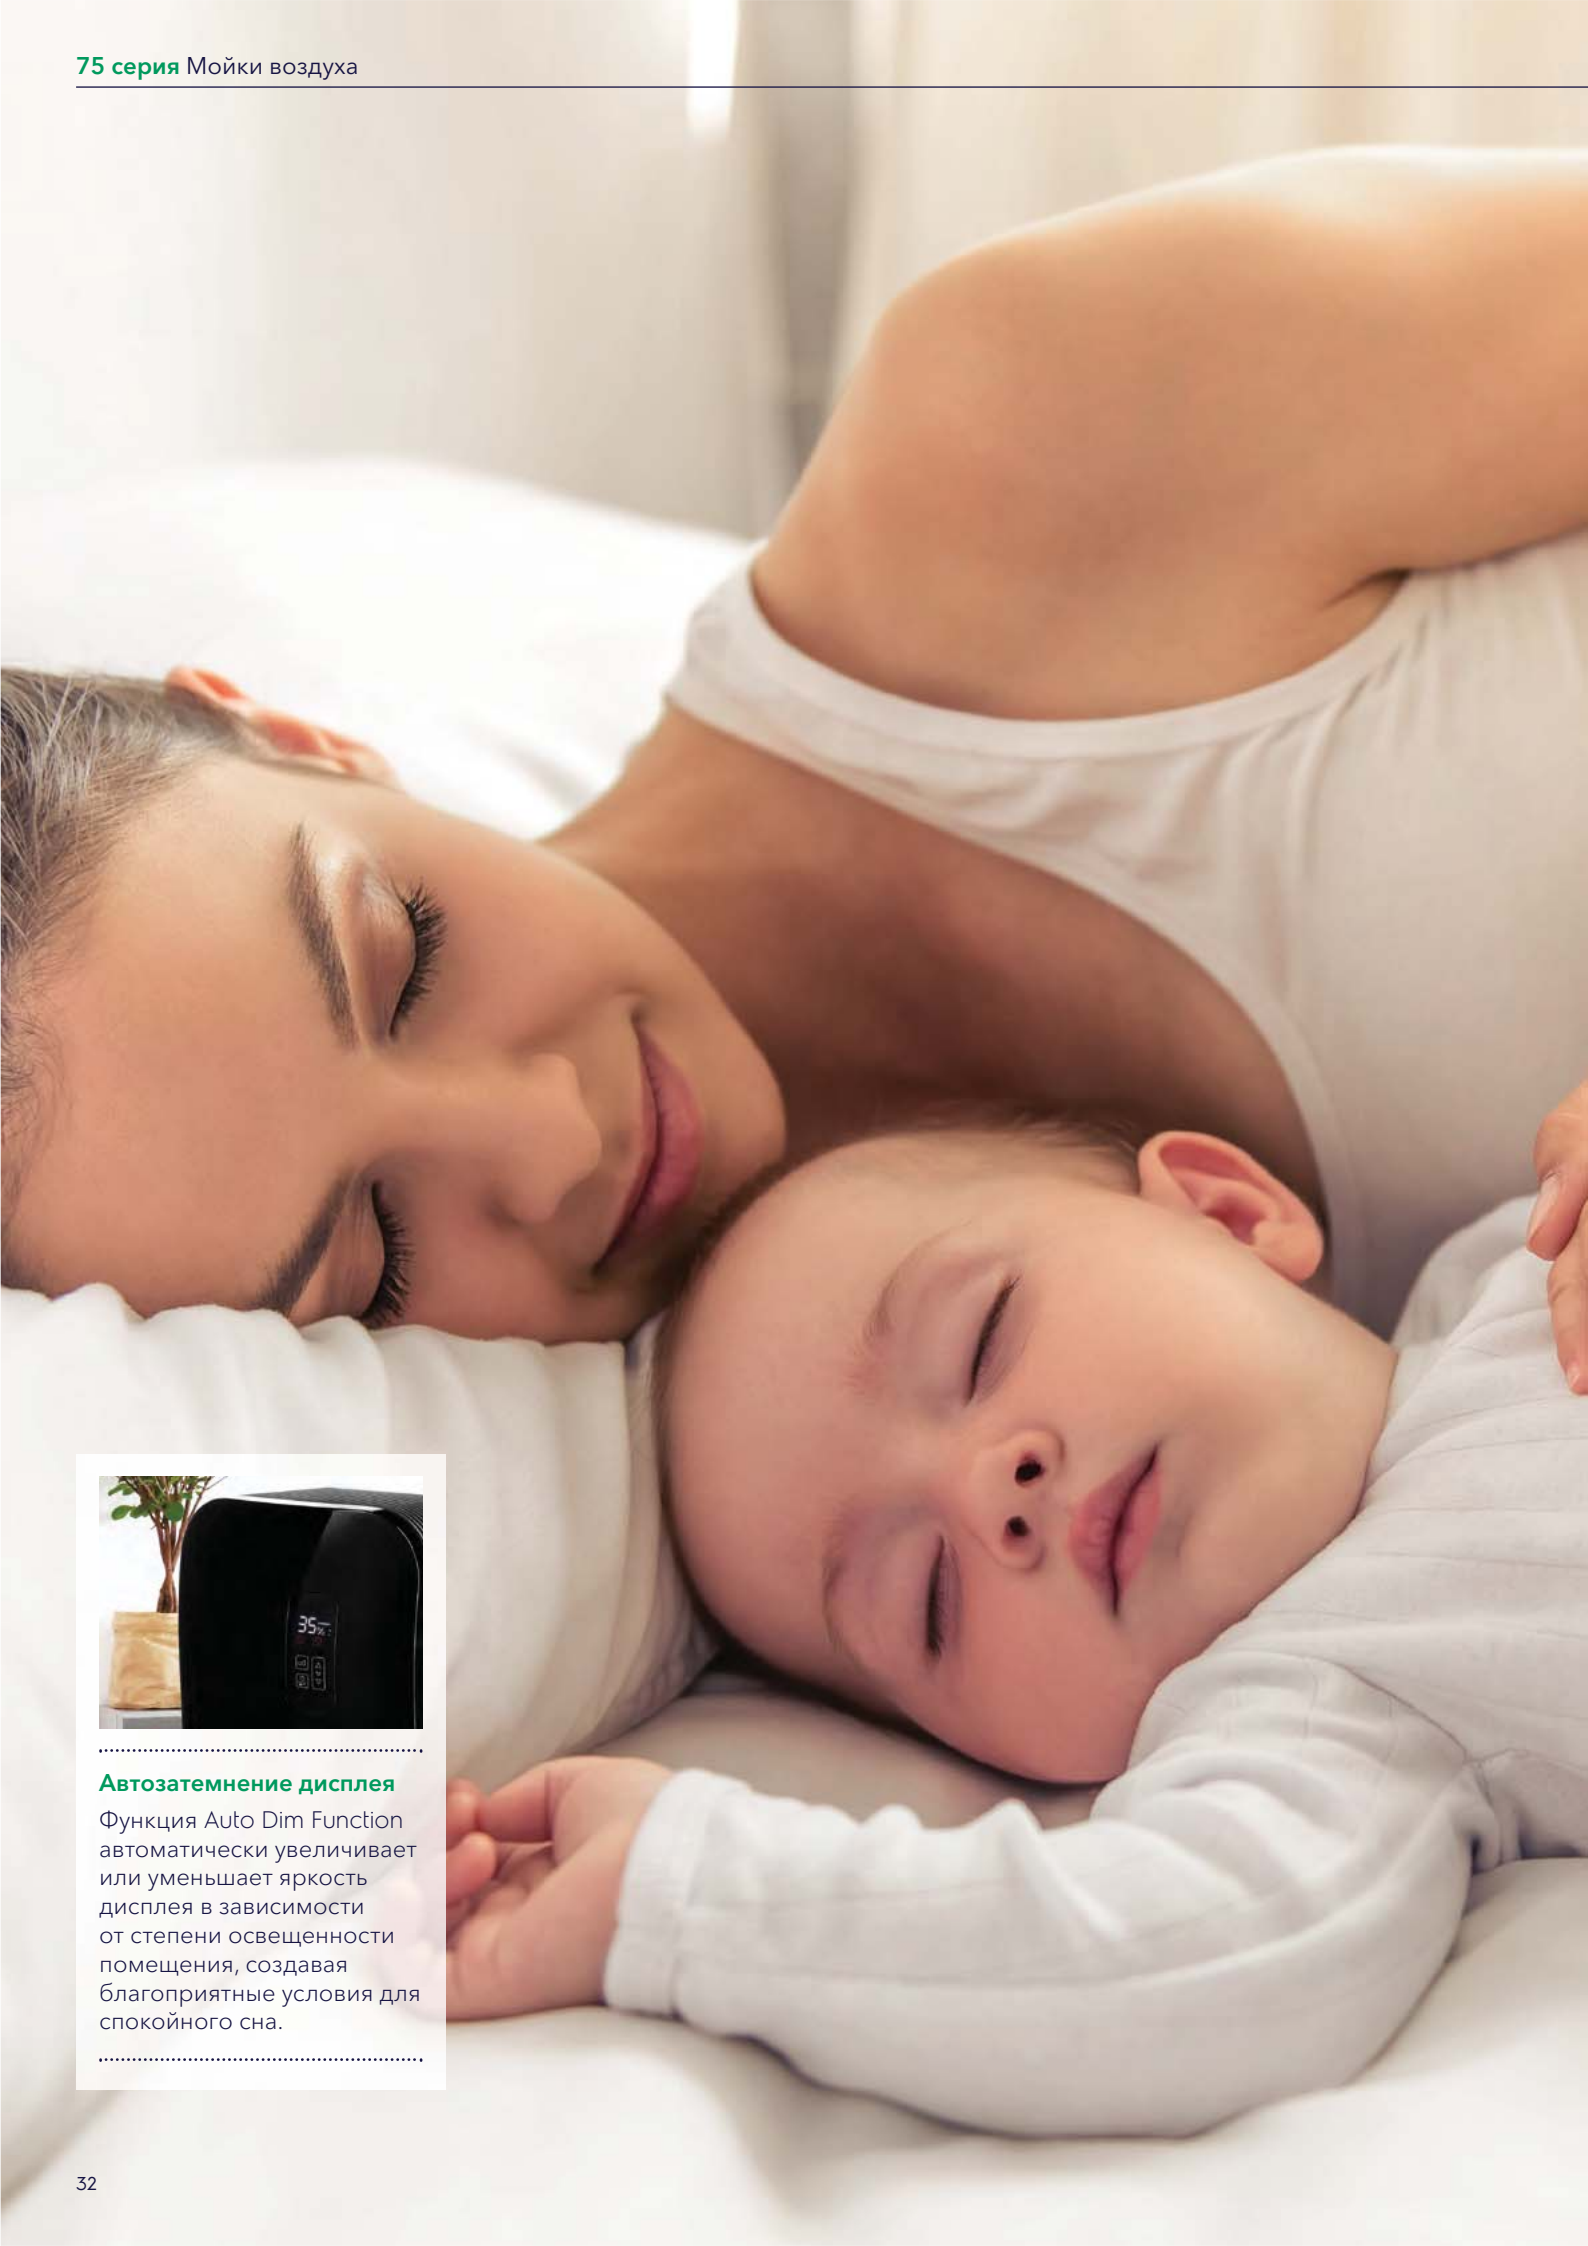

### Управление понятное каждому

Мойка воздуха 65-й серии  
имеет надежное и понятное  
механическое управление